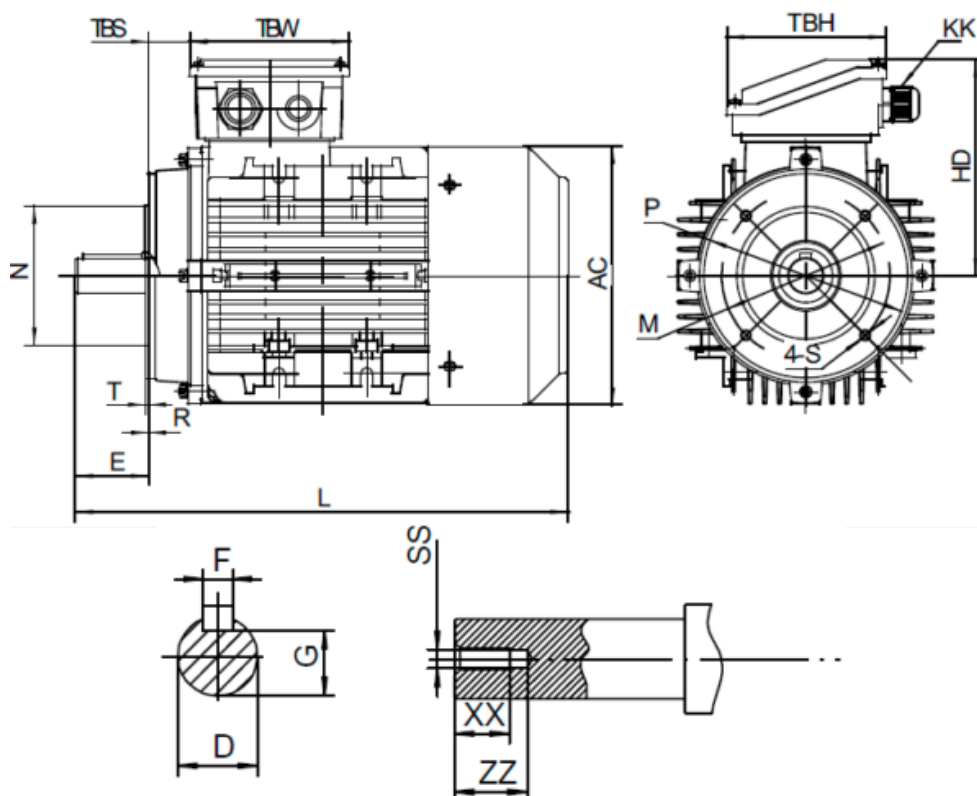

Varenummer: 25160001241540

Beskrivelse: Kleedrive T2A 631-4 0.12kw 1400 o/min UL/CSA
3x230/400V 50HZ IP55 B14 PTO

Mål

AA = 124	L = 215	TBH = 98
AC = Ø122	M = Ø75	TBS = 10
AD = 170	N = Ø60	TBW = 98
D = Ø11	P = Ø90	XX = 10
E = 23	R = 0	ZZ = 14
F = 4	S = M5	
G = 8.5	SS = M4	
HD = 107	T = 2.5	